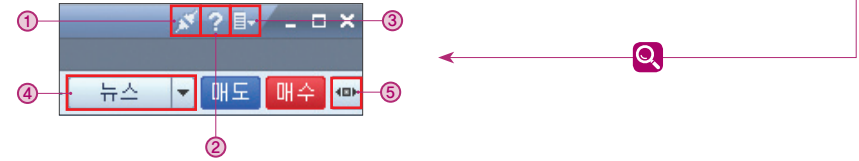

# 05 화면 공통 기능

## POP HTS 메뉴바 이상단 아이콘

- ① 아이콘(다중 모니터 최대화) : 여러 모니터를 사용하는 경우, 화면 크기 최대화 제공 기능
- ② 아이콘(주요 도구 모음) ※상세 : 우측 팝업 이미지 참고
  - 환경통합설정 (P.10 활용법 참고)
  - 삼성증권메신저 (POP 메신저)
  - 돋보기 (화면을 크게 보는 기능)
    - 오른쪽 마우스 버튼 클릭으로 사각형/원형, 크기(100~300) 설정
  - 월드시계 : 세계 9개 도시 현지 시각
  - DDE : 엑셀 데이터 교환 기능
  - 증권계산기 : 정산금액, 매매수량, 손익계산
  - 표계산기 : 조회화면 수치 data 계산 (평균, 최고, 최저, 합계 등)
  - 화면(이미지) 저장, 화면인쇄, 인쇄설정
  - 화면캡처, 화면캡처설정
  - 보기 : 메뉴바 위치, 배열 등 설정
  - 도움말 : POP HTS 도움말, 홈페이지, 지점안내, 원격지원요청, 문의/제안(VOC), 프로그램잠금 등
    - 원격지원 요청 : 시스템 이용시 발생하는 문의사항 해결을 위해 고객님의 동의하에 PC를 원격으로 접속후 문의사항 해결 서비스
- ③ 가상화면 : 각 화면별로 원하는 방식으로 구성할 수 있어, 여러 개의 모니터를 사용하는 효과 제공
  - 가상화면 이동 단축 키 : Ctrl + Page Up, Page Down

## 개별 화면 이상단 아이콘

- ① 플러그 아이콘
  - 다른 화면과의 종목연결 설정 (종목연결 on, off)
  - 예) 연결상태일 경우, 현재가에서 종목 변경하면 종합차트에도 반영
- ② 물음표 아이콘
  - 해당 화면에 대한 도움말 제공
- ③ 서류철 아이콘 (우측 이미지 참고) ※상세 : 우측 팝업 이미지 참고
  - 종목 : 종목메모, 관심종목 관리자(관심그룹별 맨위/아래 추가 설정)
  - 화면 : 타이틀바 숨김, 종목수신 연동, 즐겨찾기 등록, 글자크기 설정(8~14), 이미지 저장, 이미지 인쇄
  - 주요 화면 링크 : 매매, 이체, 잔고, 거래내역 등
  - 연결화면 설정 : 주요 화면 링크 변경
  - 기본크기로 : 화면 축소/확대후 원 상태로 복귀
  - 같은 화면 열기 : 동일 화면 추가로 열기
  - 독립 실행 : POP HTS 프레임 밖에서 화면 실행
  - 초기화 : 해당 화면의 설정값을 최초 상태로
  - 도움말 : 해당 화면에 대한 도움말 제공
- ④ 바로가기
  - 메뉴 클릭시 해당 메뉴 바로가기, 우측 버튼 클릭시 메뉴 선택창 제공
- ⑤ 화면 펼침 아이콘
  - 해당 아이콘 클릭시 우측으로 펼침 (우측 화면 펼침 상태에서는 화면 닫힘 아이콘 표시)