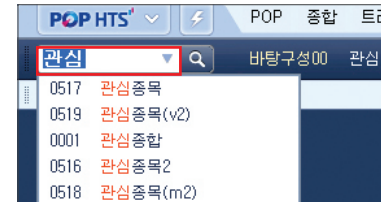

02

메뉴 검색

(퀵 메뉴/메뉴 tree/메뉴명 검색)

퀵 메뉴로 메뉴 찾기

- 화면 상단 대메뉴를 클릭하면 자주 사용하는 메뉴들이 제공됨. 특히, 많이 사용되는 화면들은 메뉴명 앞에 별도 표시

메뉴 tree로 메뉴 찾기

- POP HTS 로고를 클릭하면, 카테고리별 하위 메뉴가 펼쳐짐

예시) 관심종목 찾기
주식시세 > 관심종목 > 0517 관심종목

메뉴명으로 검색

- 화면검색창에 단어 입력시 해당 단어 포함된 화면 리스트 검색

최근 조회 메뉴 검색

- ① 메뉴 검색창 우측 버튼 클릭시 최근 조회 메뉴 리스트 제공
- ② 자물쇠 표시는 화면명이 계속해서 지워지지 않고 유지되는 잠금 기능
 - 잠금 설정 : 화면명에 마우스 오버후 좌측 자물쇠 클릭
 - 잠금 해제 : 화면명에 마우스 오버후 우측 X 클릭