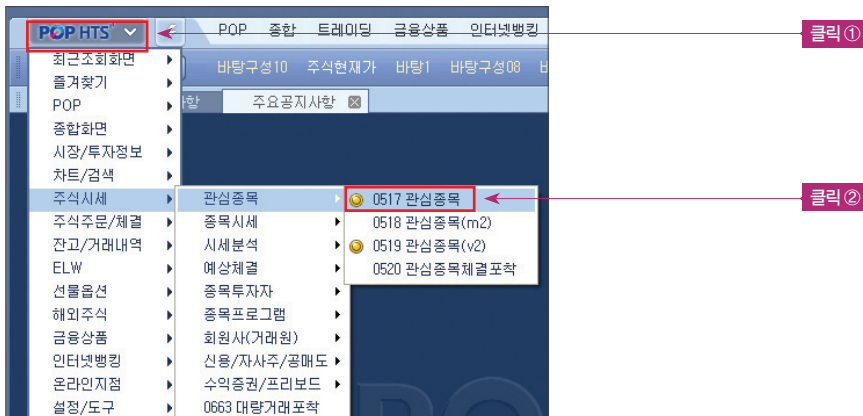

02

메뉴 검색

(퀵 메뉴/메뉴 tree/메뉴명 검색)

퀵 메뉴로 메뉴 찾기

- 화면 상단 대메뉴를 클릭하면 자주 사용하는 메뉴들이 제공됨. 특히, 많이 사용되는 화면들은 메뉴명 앞에 별도 표시

메뉴 tree로 메뉴 찾기

- POP HTS 로고를 클릭하면, 카테고리별 하위 메뉴가 펼쳐짐

예시) 관심종목 찾기
주식시세 > 관심종목 > 0517 관심종목

메뉴명으로 검색

- 화면검색창에 단어 입력시 해당 단어 포함된 화면 리스트 검색

최근 조회 메뉴 검색

- ① 메뉴 검색창 우측 버튼 클릭시 최근 조회 메뉴 리스트 제공
- ② 자물쇠 표시는 화면명이 계속해서 지워지지 않고 유지되는 잠금 기능
 - 잠금 설정 : 화면명에 마우스 오버후 좌측 자물쇠 클릭
 - 잠금 해제 : 화면명에 마우스 오버후 우측 X 클릭