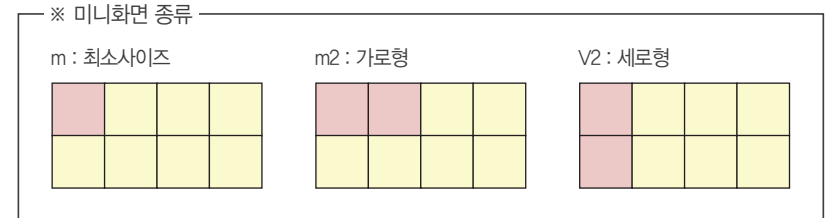

02

메뉴 검색

(퀵 메뉴/메뉴 tree/메뉴명 검색)

퀵 메뉴로 메뉴 찾기

- 화면 상단 대메뉴를 클릭하면 자주 사용하는 메뉴들이 제공됨. 특히, 많이 사용되는 화면들은 메뉴명 앞에 별도 표시

메뉴 tree로 메뉴 찾기

- POP HTS 로고를 클릭하면, 카테고리별 하위 메뉴가 펼쳐짐

예시) 관심종목 찾기
주식시세 > 관심종목 > 0517 관심종목

메뉴명으로 검색

- 화면검색창에 단어 입력시 해당 단어 포함된 화면 리스트 검색

최근 조회 메뉴 검색

- ① 메뉴 검색창 우측 버튼 클릭시 최근 조회 메뉴 리스트 제공
- ② 자물쇠 표시는 화면명이 계속해서 지워지지 않고 유지되는 잠금 기능
 - 잠금 설정 : 화면명에 마우스 오버후 좌측 자물쇠 클릭
 - 잠금 해제 : 화면명에 마우스 오버후 우측 X 클릭